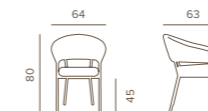

VICTORY ARMCHAIR SAND	VICTORY ARMCHAIR TITANIUM	VICTORY ARMCHAIR GREEN	PESO/WEIGHT	PREZZO/PRICE	IMBALLAGGIO/ PACKAGING		
	CODICE/CODE			5,5 kg	280,00 €	N. PEZZI/NO. OF PIECES	DIMENSIONI/DIMENSIONS	CBM
POLTRONA/ARMCHAIR	VICTORY/SAND	VICTORY/G	VICTORY/VERDE			4pz/scatola 4pcs/box	86x66x108	0,61
	COMBINAZIONE COLORI/COLOURS COMBINATION					12pz/fila 12pcs/row	65x105x240	1,70
STRUTTURA/FRAME	Sand	Titanium	Green					
CORDA/ROPE	Canapa Fat	Titanium Fat	Green Fat					
TESSUTO/FABRIC	Canapa Olefin	Titanium Olefin	Green Axroma					

Le sedie sono gli elementi che danno vita agli spazi, trasformandoli in luoghi di incontro e di comfort. Con la loro presenza riempiono ogni angolo, creando armonia e funzionalità.

Chairs are the elements that bring spaces to life, transforming them into places of meeting and comfort. Their presence complete every corner, creating harmony and functionality.