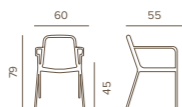

CANNES/LUX ARMCHAIR ANTHRACITE	PESO/WEIGHT	PREZZO/PRICE	IMBALLAGGIO/PACKAGING		
	CODICE/CODE			N. PEZZI/NO. OF PIECES	DIMENSIONI/DIMENSIONS	CBM
POLTRONA/ARMCHAIR	CANNES/LUX	7,0 kg	220,00 €	4pz/scatola 4pcs/box	61x70x91	0,39
	COMBINAZIONE COLORI/COLOURS COMBINATION					
STRUTTURA/FRAME	Anthracite					
CORDA/ROPE	Mixed Brown Text