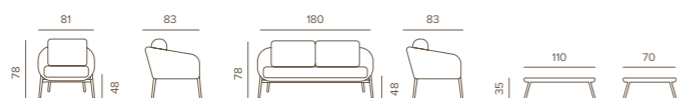

ELBA SET WHITE	ELBA SET ANTHRACITE	PESO/WEIGHT	PREZZO/PRICE	IMBALLAGGIO/PACKAGING		
	CODICE/CODE				N. PEZZI/NO. OF PIECES	DIMENSIONI/DIMENSIONS	CBM
POLTRONA/ARMCHAIR	ELBA/PW	ELBA/PA	12,0 kg	620,00 €	2pz/scatola 1pcs/box	100X93X85	0,79
DIVANO/SOFA	ELBA/DW	ELBA/DA	22,0 kg	1100,00 €	1pz/scatola 1pcs/box	182X83X63	0,95
TAVOLINO/COFFEE TABLE	JOLLY/W	JOLLY/A	9,0 kg	265,00€	1pz/scatola 1pcs/box	112X72X11	0,10
COMBINAZIONE COLORI/COLOURS COMBINATION							
STRUTTURA/FRAME	White	Anthracite					
CORDA/ROPE	Natural Round Wicker	Brown Round Wicker					
FABRIC/TESSUTO	Champagne Olefin	Dark Grey Olefin