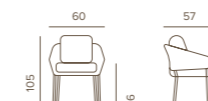

ATOL STOOL TAUPE	ATOL STOOL ANTHRACITE	PESO/WEIGHT	PREZZO/PRICE	IMBALLAGGIO/PACKAGING		
	CODICE/CODE				N. PEZZI/NO. OF PIECES	DIMENSIONI/DIMENSIONS	CBM
SGABELLO/STOOL	ATOL SGAB/T	ATOL SGAB/A	7,0 kg	275,00 €	2pz/scatola 2pcs/box	75x60x130	0,59
	COMBINAZIONE COLORI/COLOURS COMBINATION						
STRUTTURA/FRAME	Taupe	Anthracite					
CORDA/ROPE	Champagne Round	Dark Grey Round					
TESSUTO/FABRIC	Champagne Olefin	Grey Olefin			9pz/fila 9pcs/row	60x100x265	1,59