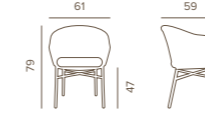

LECCE ARMCHAIR ANTHRACITE	LECCE ARMCHAIR BEIGE	PESO/WEIGHT	PREZZO/PRICE	IMBALLAGGIO/PACKAGING		
	CODICE/CODE				N. PEZZI/ NO. OF PIECES	DIMENSIONI/ DIMENSIONS	CBM
POLTRONA/ARMCHAIR	LECCE/A	LECCE/BEIGE	5,0 kg	260,00 €	4pz/scatola 4pcs/box	75x60x130	0,59
	COMBINAZIONE COLORI/COLOURS COMBINATION						
STRUTTURA/FRAME	Anthracite	Beige			15pz/fila 15pcs/row	62X90X240	1,46
CORDA/ROPE	Dark Grey Round	Canapa Round					
TESSUTO/FABRIC	Charcoal Axroma	Beige Olefin