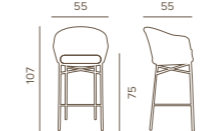

LECCE STOOL ANTHRACITE	LECCE STOOL BEIGE	PESO/WEIGHT	PREZZO/PRICE	IMBALLAGGIO/PACKAGING		
	CODICE/CODE				N. PEZZI/ NO. OF PIECES	DIMENSIONI/ DIMENSIONS	CBM
SGABELLO/STOOL	LECCE SGAB/A	LECCE SGAB/BEIGE	5,5kg	290,00 €	4pz/scatola 4pcs/box	75x60x130	0,59
	COMBINAZIONE COLORI/COLOURS COMBINATION						
STRUTTURA/FRAME	Anthracite	Beige			10pz/fila 10pcs/row	95X54X233	1,34
CORDA/ROPE	Dark Grey Round	Canapa Round					
TESSUTO/FABRIC	Charcoal Axroma	Beige Olefin