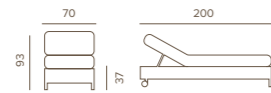

PANAMA SUNBED ANTHRACITE	PANAMA SUNBED WHITE	PESO/WEIGHT	PREZZO/PRICE	IMBALLAGGIO/PACKAGING		
	CODICE/CODE				N. PEZZI/ NO. OF PIECES	DIMENSIONI/ DIMENSIONS	CBM
LETTINO/SUNBED	PANAMA SUN/AM	PANAMA SUN/W	13,0 kg	940,00 €	1pz/scatola 1pcs/box	203x75x41	0,62
	COMBINAZIONE COLORI/COLOURS COMBINATION						
STRUTTURA/FRAME	Anthracite	White					
CORDA/ROPE	Mixed Brown	Beige					
TESSUTO/FABRIC	Taupe Text	Champagne Text