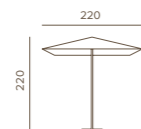

Compact parasol ideal for balconies and swimming pools, with a stable, wind-resistant 38 mm single-piece pole rated to wind force 8. Olefin fabric canopy. Optional metal bases with wheels or grit bases available.

	COCOA UMBRELLA ANTHRACITE	COCOA UMBRELLA WHITE	PESO/WEIGHT	PREZZO/PRICE	IMBALLAGGIO/PACKAGING		
	CODICE/CODE				N. PEZZI/NO. OF PIECES	DIMENSIONI/DIMENSIONS	CBM
OMBRELLONE/UMBRELLA	COCOA/A	COCOA/W	7,0 kg	270,00 €	1pz/scatola 1pcs/box	230X16X16	0,06
	COMBINAZIONE COLORI/COLOURS COMBINATION						
STRUTTURA/FRAME	Anthracite	White					
FABRIC/TESSUTO	Dark Grey Olefin	White Washed Olefin					

	BASAMENTO IN METALLO ZINCATO WHITE / GALVANIZED STEEL BASE WHITE	BASAMENTO IN METALLO ZINCATO ANTHRACITE / GALVANIZED STEEL BASE ANTHRACITE	PESO/WEIGHT	PREZZO/PRICE	IMBALLAGGIO/PACKAGING		
	CODICE/CODE				N. PEZZI/NO. OF PIECES	DIMENSIONI/DIMENSIONS	CBM
BASAMENTO/BASE	COCOA BASE/W	COCOA BASE/A	25,0 kg	280,00 €	1pz/scatola 1pcs/box	49x49x5	0,01

	BASAMENTO IN GRANIGLIA / CONCRETE BASE	PESO/WEIGHT	PREZZO/PRICE	IMBALLAGGIO/PACKAGING		
	CODICE/CODE			N. PEZZI/NO. OF PIECES	DIMENSIONI/DIMENSIONS	CBM
BASAMENTO/BASE	COCOA BASE/GR	25,0 kg	80,00 €	1pz/scatola 1pcs/box	53x47x9	0,02