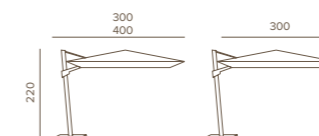

Retractable umbrella with aluminum structure painted anthracite, aluminum ribs and covered in Olefin fabric color beige, with water-repellent coating. Opening cantilever. System of a 360° rotation. Ballast not included.

	TRIESTE UMBRELLA ANTHRACITE	PESO/WEIGHT	PREZZO/PRICE	IMBALLAGGIO/PACKAGING		
	CODICE/CODE			N. PEZZI/NO. OF PIECES	DIMENSIONI/DIMENSIONS	CBM
OMBRELLONE/UMBRELLA	TRIESTE/3X3	26,0 kg	830,00 €	1pz/scatola 1pcs/box	280X43X16	0,30
	TRIESTE/3X4	29,0 kg	940,00 €			
	COMBINAZIONE COLORI/COLOURS COMBINATION					
STRUTTURA/FRAME	Anthracite					
FABRIC/TESSUTO	Dark Grey Olefin					

	PACCHETTO LUCI/ LED PACK	PESO/WEIGHT	PREZZO/PRICE	IMBALLAGGIO/PACKAGING		
	CODICE/CODE			N. PEZZI/NO. OF PIECES	DIMENSIONI/DIMENSIONS	CBM
OPTIONAL	LED PACK	0,5 kg	100,00 €	1pz/scatola 1pcs/box	15x15x5	0,001