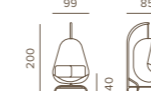

LEAF SWING CHAIR WHITE	LEAF SWING CHAIR ANTHRACITE	LEAF SWING CHAIR GREEN	PESO/WEIGHT	PREZZO/PRICE	IMBALLAGGIO/PACKAGING		
	CODICE/CODE					N. PEZZI/NO. OF PIECES	DIMENSIONI/DIMENSIONS	CBM
POLTRONA/ARMCHAIR	LEAF SWING/W	LEAF SWING/A	LEAF SWING/V	30,0 kg	1530,00 €	1pz/2 scatole 1pcs/2 boxes	140x103x90	1,30
	COMBINAZIONE COLORI/COLOURS COMBINATION							
STRUTTURA/FRAME	White	Anthracite	Green					
CORDA/ROPE	Beige Round	Mixed Brown Round	Green Round	200x5x5	0,005			
TESSUTO/FABRIC	Pengi Beige	Sand Axroma	Green Axroma