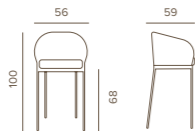

	SOHO ARMCHAIR WHITE	SOHO ARMCHAIR TITANIUM	SOHO ARMCHAIR RED	PESO/WEIGHT	PREZZO/PRICE	IMBALLAGGIO/PACKAGING		
	CODICE/CODE					N. PEZZI/NO. OF PIECES	DIMENSIONI/DIMENSIONS	CBM
POLTRONA/ARMCHAIR	SOHO/W	SOHO/G	SOHO/RED	5,0 kg	280,00 €	3pz/scatola 3pcs/box	75x60x100	0,45
	COMBINAZIONE COLORI/COLOURS COMBINATION							
STRUTTURA/FRAME	White	Titanium	Red					
CORDA/ROPE	Canapa Fat	Titanium Fat	Red Fat					
TESSUTO/FABRIC	Canapa Olefin	Titanium Olefin	Red Olefin			10pz/fila 10pcs/row	60x90x245	1,35

Tahiti Armchair

Poltroncina impilabile in alluminio con rivestimento in tessuto Polyolefin. Cuscineria sfoderabile.

Aluminium stackable armchair covered with Polyolefin rope. Upholstered cushion.

	TAHITI ARMCHAIR BLACK	TAHITI ARMCHAIR TAUPE	TAHITI ARMCHAIR ANTHRACITE	PESO/WEIGHT	PREZZO/PRICE	IMBALLAGGIO/PACKAGING		
	CODICE/CODE					N. PEZZI/NO. OF PIECES	DIMENSIONI/DIMENSIONS	CBM
POLTRONA/ARMCHAIR	TAHITI/B	TAHITI/T	TAHITI/A	5,5 kg	280,00 €	4pz/scatola 4pcs/box	75x60x130	0,59
	COMBINAZIONE COLORI/COLOURS COMBINATION							
STRUTTURA/FRAME	Black	Taupe	Anthracite					
CORDA/ROPE	Dark Grey Flat	Silver Grey Flat	Mild Grey Flat					
TESSUTO/FABRIC	Mixed Black Text	Taupe Text	Taupe Axroma			12pz/fila 12pcs/row	85x60x250	1,30

	SOHO STOOL WHITE	SOHO STOOL TITANIUM	SOHO STOOL RED	PESO/WEIGHT	PREZZO/PRICE	IMBALLAGGIO/PACKAGING		
	CODICE/CODE					N. PEZZI/NO. OF PIECES	DIMENSIONI/DIMENSIONS	CBM
SGABELLO/STOOL	SOHO SGAB/W	SOHO SGAB/DG	SOHO SGAB/RED	6,5 kg	300,00 €	4pz/scatola 4pcs/box	77x60x132	0,61
	COMBINAZIONE COLORI/COLOURS COMBINATION							
STRUTTURA/FRAME	White	Titanium	Red					
CORDA/ROPE	Canapa Fat	Titanium Fat	Red Fat					
TESSUTO/FABRIC	Canapa Olefin	Titanium Olefin	Red Olefin					