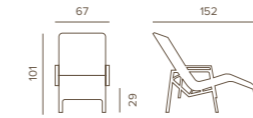

CANCUN SUNBED ANTHRACITE	PESO/WEIGHT	PREZZO/PRICE	IMBALLAGGIO/PACKAGING		
	CODICE/CODE			N. PEZZI/NO. OF PIECES	DIMENSIONI/DIMENSIONS	CBM
LETTINO/SUNBED	CANCUN SAN/AT	7,0 kg	300,00 €	10pz/fila 10pcs/row	173x68x251	3,0
	COMBINAZIONE COLORI/COLOURS COMBINATION					
STRUTTURA/FRAME	Anthracite					
TEXTILENE/TEXTILENE	Taupe