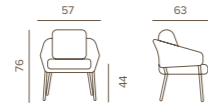

CUBA ARMCHAIR ANTHRACITE	CUBA ARMCHAIR WHITE	PESO/WEIGHT	PREZZO/PRICE	IMBALLAGGIO/PACKAGING		
	CODICE/CODE				N. PEZZI/NO. OF PIECES	DIMENSIONI/DIMENSIONS	CBM
POLTRONA/ARMCHAIR	CUBA/A	CUBA/W	5,5 kg	260,00 €	2pz/scatola 2pcs/box	64x58x72	0,27
	COMBINAZIONE COLORI/COLOURS COMBINATION						
STRUTTURA/FRAME	Anthracite	White					
CORDA/ROPE	Brown Round	Champagne Round					
TESSUTO/FABRIC	Brown Olefin	Champagne Olefin