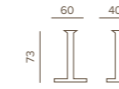

GT 602 BASE	PESO/WEIGHT	PREZZO/PRICE	IMBALLAGGIO/PACKAGING		
	CODICE/CODE			N. PEZZI/ NO. OF PIECES	DIMENSIONI/ DIMENSIONS	CBM
BASE	GT 602	20,0 kg	150,00 €	1pz/2 scatole 1pcs/2 boxes	62x42x7	0,012
	COMBINAZIONE COLORI/COLOURS COMBINATION				74x9x9	0,001
STRUTTURA/FRAME	Black