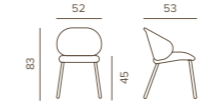

OCEAN CHAIR WHITE	PESO/WEIGHT	PREZZO/PRICE	IMBALLAGGIO/PACKAGING				
	CODICE/CODE			N. PEZZI/NO. OF PIECES	DIMENSIONI/DIMENSIONS	CBM		
POLTRONA/ARMCHAIR	OCEAN/W	4,5 kg	250,00 €	2pz/scatola 2pcs/box	75x60x100	0,45		
	COMBINAZIONE COLORI/COLOURS COMBINATION							
STRUTTURA/FRAME	White							
CORDA/ROPE	Natural Wicker					13pz/fila 13pcs/row	110x58x190	1,30