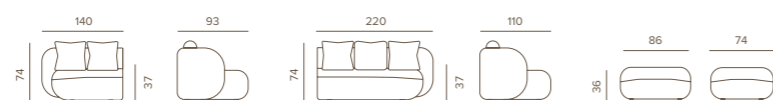

COSY MODULAR SET		PESO/WEIGHT	PREZZO/PRICE	IMBALLAGGIO/PACKAGING		
CODICE/CODE				N. PEZZI/ NO. OF PIECES	DIMENSIONI/ DIMENSIONS	CBM
DIVANO 2 POSTI DX/ SOFA 2 SEATERS DX	COSY/DD2	19,0 kg	1150,00 €	1pz/scatola 1pcs/box	140x94x75	1,0
DIVANO 3 POSTI SX/ SOFA 3 SEATERS SX	COSY/DS3	28,5 kg	1760,00 €	1pz/scatola 1pcs/box	220x111x75	1,83
POUFF	COSY OTTOMAN	6,0 kg	390,00 €	1pz/scatola 1pcs/box	87x75x38	0,25
COMBINAZIONE COLORI/COLOURS COMBINATION						
FABRIC/TESSUTO	Canapa Axroma