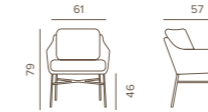

	PANAMA ARMCHAIR BROWN	PANAMA ARMCHAIR BLACK	PANAMA ARMCHAIR WHITE	PANAMA ARMCHAIR BEIGE	PESO/WEIGHT	PREZZO/PRICE	IMBALLAGGIO/PACKAGING		
	CODICE/CODE				5,5 kg	270,00 €	N. PEZZI/NO. OF PIECES	DIMENSIONI/DIMENSIONS	CBM
POLTRONA/ARMCHAIR	PANAMA/BROWN	PANAMA/DG	PANAMA/WHITE	PANAMA/BEIGE			4pz/scatola 4pcs/box	75x60x130	0,59
	COMBINAZIONE COLORI/COLOURS COMBINATION						10pz/fila 10pcs/row	95x60x250	1,43
STRUTTURA/FRAME	Anthracite	Black	White	Taupe					
CORDA/ROPE	Mixed Brown	Dark Grey	Beige	Beige					
TESSUTO/FABRIC	Brown Olefin	Black Text	Champagne Text	Taupe Axroma					