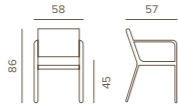

GS 941 ARMCHAIR ANTHRACITE	PESO/WEIGHT	PREZZO/PRICE	IMBALLAGGIO/PACKAGING		
	CODICE/CODE	4,5 kg	135,00 €	N. PEZZI/NO. OF PIECES	DIMENSIONI/DIMENSIONS	CBM
POLTRONA/ARMCHAIR	GS 941			4pz/scatola 4pcs/box	75x60x100	0,45
	COMBINAZIONE COLORI/COLOURS COMBINATION			30pz/fila 30pcs/row	58X97X259	1,45
STRUTTURA/FRAME	Anthracite					
TEXTILENE/TEXTILENE	Black/Gold Text