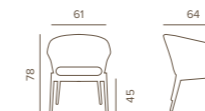

TROPEA ARMCHAIR GREEN	TROPEA ARMCHAIR ANTHRACITE	PESO/WEIGHT	PREZZO/PRICE	IMBALLAGGIO/ PACKAGING		
	CODICE/CODE				N. PEZZI/ NO. OF PIECES	DIMENSIONI/ DIMENSIONS	CBM
POLTRONA/ARMCHAIR	TROPEA/VERDE	TROPEA/A	6,0 kg	260,00 €	2pz/scatola 2pcs/box	74x61x71	0,33
	COMBINAZIONE COLORI/COLOURS COMBINATION						
STRUTTURA/FRAME	Green	Anthracite					
CORDA/ROPE	Green Round Textilene	Dark Grey Round Textilene					
TESSUTO/FABRIC	Green Axroma	Charcoal Axroma