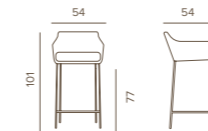

PANAMA STOOL BROWN	PANAMA STOOL BLACK	PANAMA STOOL WHITE	PANAMA STOOL BEIGE	PESO/WEIGHT	PREZZO/PRICE	IMBALLAGGIO/PACKAGING		
	CODICE/CODE				6,5 kg	300,00 €	N. PEZZI/NO. OF PIECES	DIMENSIONI/DIMENSIONS	CBM
SGABELLO/STOOL	PANAMA/SG BROWN	PANAMA/SG DG	PANAMA/SG WHITE	PANAMA/SG BEIGE			4pz/scatola 4pcs/box	75x60x130	0,59
	COMBINAZIONE COLORI/COLOURS COMBINATION						12pz/fila 12pcs/row	120x62x240	1,80
STRUTTURA/FRAME	Anthracite	Black	White	Taupe					
CORDA/ROPE	Mixed Brown	Dark Grey	Beige	Beige					
TESSUTO/FABRIC	Brown Olefin	Black Text	Champagne Text	Taupe Axroma