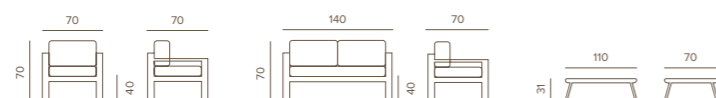

CAPRI SET ANTHRACITE		CAPRI SET WHITE		PESO/WEIGHT	PREZZO/PRICE	IMBALLAGGIO/PACKAGING		
CODICE/CODE						N. PEZZI/NO. OF PIECES	DIMENSIONI/DIMENSIONS	CBM
POLTRONA/ARMCHAIR	CAPRI/PA	CAPRI/P		9,0 kg	420,00 €	2pz/scatola 2pcs/box	77x74x92	0,53
DIVANO/SOFA	CAPRI/DA	CAPRI/D		13,0 kg	800,00€	1pz/scatola 1pcs/box	142x74x71	0,75
TAVOLINO/COFFEE TABLE	CAPRI/TA	CAPRI/T		10,0 kg	265,00€			
COMBINAZIONE COLORI/COLOURS COMBINATION								
STRUTTURA/FRAME	Anthracite		White					
FABRIC/TESSUTO	Dark Grey Olefin		Light Grey Olefin					

Lettini
Sunbeds

Ci sono arredi pensati per un solo scopo: offrire un'esperienza di puro benessere. I lettini sono un'occasione di relax all'aria aperta progettati per offrire ampio spazio dove distendersi e lasciarsi andare.

There are furnishings designed for one purpose only: to offer an experience of pure well-being. Sunbeds are an opportunity to relax in the open air, designed to offer ample space to lie down and let go.