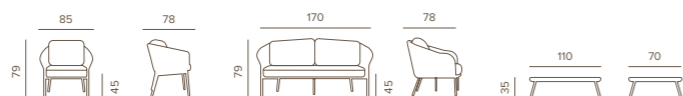

VICTORY SET SAND	VICTORY SET TITANIUM	VICTORY SET GREEN	PESO/WEIGHT	PREZZO/PRICE	IMBALLAGGIO/PACKAGING		
	CODICE/CODE					N. PEZZI/NO. OF PIECES	DIMENSIONI/DIMENSIONS	CBM
POLTRONA/ARMCHAIR	VICTORY/P SAND	VICTORY/PG	VICTORY/P VERDE	12,0 kg	730,00 €	1pz/scatola 1pcs/box	192x94x85	1,20
DIVANO/SOFA	VICTORY/D SAND	VICTORY/DG	VICTORY/D VERDE	26,0 kg	1200,00 €			
TAVOLINO/COFFEE TABLE	JOLLY/SAND	JOLLY/G	JOLLY VERDE	9,0 kg	265,00€	1pz/scatola 1pcs/box	112X72X11	0,10
COMBINAZIONE COLORI/COLOURS COMBINATION								
STRUTTURA/FRAME	Sand	Titanium	Green					
CORDA/ROPE	Canapa Fat	Titanium Fat	Green Fat					
FABRIC/TESSUTO	Canapa Olefin	Titanium Olefin	Green Axroma