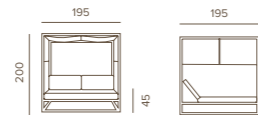

ANTIGUA DAYBED WHITE		PESO/WEIGHT	PREZZO/PRICE	IMBALLAGGIO/PACKAGING		
CODICE/CODE				N. PEZZI/ NO. OF PIECES	DIMENSIONI/ DIMENSIONS	CBM
LETTINO/SUNBED	ANTIGUA	55,0 kg	2750,00 €	1pz/scatola 1pcs/box	200x200x39	1,56
COMBINAZIONE COLORI/COLOURS COMBINATION						
STRUTTURA/FRAME	White					
TESSUTO/FABRIC	Taupe