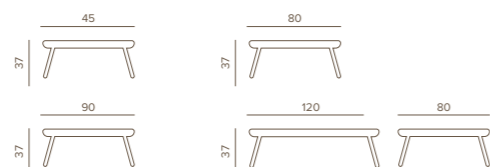

VENICE COFFEE TABLE WHITE	VENICE COFFEE TABLE ANTHRACITE	VENICE COFFEE TABLE BLUE	VENICE COFFEE TABLE GREEN	PESO/WEIGHT	PREZZO/PRICE	IMBALLAGGIO/PACKAGING		
	CODICE/CODE						N. PEZZI/NO. OF PIECES	DIMENSIONI/DIMENSIONS	CBM
TAVOLINO / COFFEE TABLE	VENICE CT45/W	VENICE CT45/A	-	VENICE CT45/V	4,0 kg	160,00 €	1pz/scatola 1pcs/box	48x48x8	0,02
	VENICE CT80/W	VENICE CT80/A	VENICE CT80/BLU	-	8,0 kg	340,00 €		83x83x8	0,06
	VENICE CT90/W	VENICE CT90/A	-	-	10,0 kg	370,00 €		93x93x8	0,07
	VENICE CT120/W	VENICE CT120/A	VENICE CT120/BLU	-	13,0 kg	400,00 €		123x83x8	0,08
COMBINAZIONE COLORI/COLOURS COMBINATION									
STRUTTURA/FRAME	White	Anthracite	Blue	Green