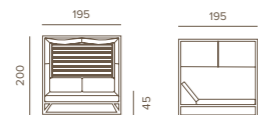

ANTIGUA LUX DAYBED ANTHRACITE		PESO/WEIGHT	PREZZO/PRICE	IMBALLAGGIO/PACKAGING		
CODICE/CODE				N. PEZZI/ NO. OF PIECES	DIMENSIONI/ DIMENSIONS	CBM
LETTINO/SUNBED	ANTIGUA/LUX	70,0 kg	2950,00 €	1pz/scatola 1pcs/box	200x200x39	1,56
COMBINAZIONE COLORI/COLOURS COMBINATION						
STRUTTURA/FRAME	Anthracite					
TESSUTO/FABRIC	Taupe