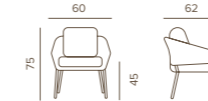

ATOL ARMCHAIR WHITE	ATOL ARMCHAIR TAUPE	ATOL ARMCHAIR ANTHRACITE	PESO/WEIGHT	PREZZO/PRICE	IMBALLAGGIO/PACKAGING		
	CODICE/CODE					N. PEZZI/NO. OF PIECES	DIMENSIONI/DIMENSIONS	CBM
POLTRONA/ARMCHAIR	ATOL/W	ATOL/TAUPE	ATOL/A	5,5 kg	255,00 €	4pz/scatola 4pcs/box	75x60x130	0,59
	COMBINAZIONE COLORI/COLOURS COMBINATION							
STRUTTURA/FRAME	White	Taupe	Anthracite					
CORDA/ROPE	Light Grey Round	Champagne Round	Dark Grey Round					
TESSUTO/FABRIC	Light Grey Olefin	Champagne Olefin	Grey Olefin			10pz/fila 10pcs/row	58x80x250	1,16