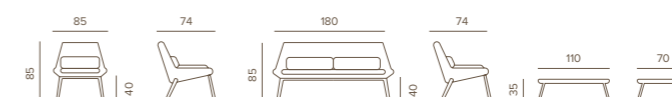

COMO SET WHITE	COMO SET ANTHRACITE	PESO/WEIGHT	PREZZO/PRICE	IMBALLAGGIO/PACKAGING		
	CODICE/CODE				N. PEZZI/NO. OF PIECES	DIMENSIONI/DIMENSIONS	CBM
POLTRONA/ARMCHAIR	COMO/PWN	COMO/PA	11,0 kg	500,00 €	2pz/scatola 2pcs/box	90x83x77	0,58
DIVANO/SOFA	COMO/DWN	COMO/DA	22,0 kg	800,00 €	1pz/scatola 1pcs/box	185x62x85	0,98
TAVOLINO/COFFEE TABLE	JOLLY/W	JOLLY/A	8,0 kg	265,00€	1pz/scatola 1pcs/box	112X72X11	0,10
COMBINAZIONE COLORI/COLOURS COMBINATION							
STRUTTURA/FRAME	White	Anthracite					
CORDA/ROPE	Natural Round Wicker	Dark Grey Round					
FABRIC/TESSUTO	Champagne Olefin	Dark Grey Olefin