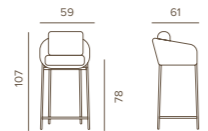

ELBA STOOL WHITE	ELBA STOOL ANTHRACITE	PESO/WEIGHT	PREZZO/PRICE	IMBALLAGGIO/PACKAGING		
	CODICE / CODE				N. PEZZI/ NO. OF PIECES	DIMENSIONI/ DIMENSIONS	CBM
SGABELLO/STOOL	ELBA SGAB/W	ELBA SGAB/A	7,0 kg	275,00 €	2pz/scatola 2pcs/box	60x58x78	0,27
	COMBINAZIONE COLORI/COLOURS COMBINATION						
STRUTTURA/FRAME	White	Anthracite					
CORDA/ROPE	Natural Round Wicker	Brown Round Wicker					
TESSUTO/FABRIC	Champagne Olefin	Dark Grey Olefin