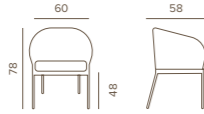

SOHO ARMCHAIR WHITE	SOHO ARMCHAIR TITANIUM	SOHO ARMCHAIR RED	PESO/WEIGHT	PREZZO/PRICE	IMBALLAGGIO/PACKAGING		
	CODICE/CODE					N. PEZZI/NO. OF PIECES	DIMENSIONI/DIMENSIONS	CBM
POLTRONA/ARMCHAIR	SOHO/W	SOHO/G	SOHO/RED	5,0 kg	280,00 €	3pz/scatola 3pcs/box	75x60x100	0,45
	COMBINAZIONE COLORI/COLOURS COMBINATION							
STRUTTURA/FRAME	White	Titanium	Red					
CORDA/ROPE	Canapa Fat	Titanium Fat	Red Fat					
TESSUTO/FABRIC	Canapa Olefin	Titanium Olefin	Red Olefin			10pz/fila 10pcs/row	60x90x245	1,35