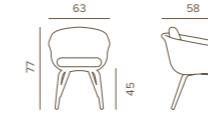

MELROSE ARMCHAIR WHITE	PESO/WEIGHT	PREZZO/PRICE	IMBALLAGGIO/PACKAGING		
	CODICE/CODE			N. PEZZI/NO. OF PIECES	DIMENSIONI/DIMENSIONS	CBM
POLTRONA/ARMCHAIR	MELROSE/W	8,0 kg	255,00 €	2pz/scatola 2pcs/box	74x61x71	0,32
	COMBINAZIONE COLORI/COLOURS COMBINATION					
STRUTTURA/FRAME	White					
CORDA/ROPE	Natural Wicker					
TESSUTO/FABRIC	Champagne Olefin