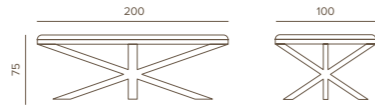

Cross Table

Tavolo con struttura in alluminio e piano in doghe di teak.

Aluminium table with teak slats top.

	CROSSO TABLE WHITE	CROSS TABLE ANTHRACITE	PESO/WEIGHT	PREZZO/PRICE	IMBALLAGGIO/PACKAGING		
	CODICE/CODE				N. PEZZI/NO. OF PIECES	DIMENSIONI/DIMENSIONS	CBM
TAVOLO/TABLE	CROSS/WT	CROSS/AT	40,0 kg	1800,00 €	1pz/scatola 1pcs/box	202x102x18	0,20
	COMBINAZIONE COLORI/COLOURS COMBINATION						
STRUTTURA/FRAME	White	Anthracite					

Milo Table

Tavolo con struttura in metallo, con piano in HPL. Piani disponibili a pagina 58.

Steel table, with HPL top. Plans available on page 58.