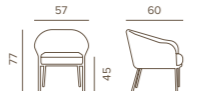

MONACO ARMCHAIR TAUPE	PESO/WEIGHT	PREZZO/PRICE	IMBALLAGGIO/PACKAGING		
	CODICE/CODE			N. PEZZI/NO. OF PIECES	DIMENSIONI/DIMENSIONS	CBM
POLTRONA/ARMCHAIR	MONACO	5,0 kg	205,00 €	3pz/scatola 3pcs/box	75x60x100	0,45
	COMBINAZIONE COLORI/COLOURS COMBINATION					
STRUTTURA/FRAME	Anthracite					
CORDA/ROPE	Taupe Text	15pz/fila 15pcs/row	58x84x250	1,30		
TESSUTO/FABRIC	Brown Olefin