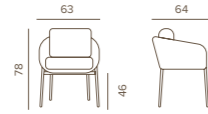

ELBA ARMCHAIR WHITE	ELBA ARMCHAIR ANTHRACITE	PESO/WEIGHT	PREZZO/PRICE	IMBALLAGGIO/PACKAGING		
	CODICE / CODE				N. PEZZI/ NO. OF PIECES	DIMENSIONI/ DIMENSIONS	CBM
POLTRONA/ARMCHAIR	ELBA/W	ELBA/A	6,0 kg	255,00 €	2pz/scatola 2pcs/box	75x60x100	0,50
	COMBINAZIONE COLORI/COLOURS COMBINATION						
STRUTTURA/FRAME	White	Anthracite			12pz/fila 12pcs/row	100X62X240	1,49
CORDA/ROPE	Natural Round Wicker	Brown Round Wicker					
TESSUTO/FABRIC	Champagne Olefin	Dark Grey Olefin