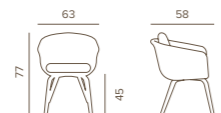

MELROSE ROPE ARMCHAIR ANTHRACITE	PESO/WEIGHT	PREZZO/PRICE	IMBALLAGGIO/PACKAGING		
	CODICE/CODE			N. PEZZI/NO. OF PIECES	DIMENSIONI/DIMENSIONS	CBM
POLTRONA/ARMCHAIR	MELROSE/A	8,0 kg	270,00 €	2pz/scatola 2pcs/box	74x61x71	0,32
	COMBINAZIONE COLORI/COLOURS COMBINATION					
STRUTTURA/FRAME	Anthracite					
CORDA/ROPE	Dark Grey Round Text					
TESSUTO/FABRIC	Charcoal Aroma