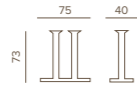

GT 611/D BASE		PESO/WEIGHT	PREZZO/PRICE	IMBALLAGGIO/PACKAGING		
CODICE/CODE				N. PEZZI/ NO. OF PIECES	DIMENSIONI/ DIMENSIONS	CBM
BASE	GT 611/D	21,0 kg	230,00 €	1pz/3 scatole 1pcs/3 boxes	77x42x7	0,022
	COMBINAZIONE COLORI/COLOURS COMBINATION			74x4x3 (2pcs)	0,001	
STRUTTURA/FRAME	Black