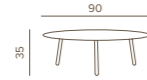

Bahamas Teak Coffee Table

Tavolino in alluminio con piano in lamiera di alluminio e gambe in teak.

Aluminium coffee table with full alu plate and teak legs.

TAVOLINO/COFFEE TABLE	BAHAMAS TEAK COFFEE TABLE ANTHRACITE	BAHAMAS TEAK COFFEE TABLE TAUPE	BAHAMAS TEAK COFFEE TABLE BEIGE	PESO/WEIGHT	PREZZO/PRICE	IMBALLAGGIO/PACKAGING		
	CODICE/CODE					N. PEZZI/NO. OF PIECES	DIMENSIONI/DIMENSIONS	CBM
	BAHAMAS CT/TA	BAHAMAS CT/TT	BAHAMAS CT/TB	12,0 kg	360,00 €	1pz/scatola 1pcs/box	93x93x8	0,07
COMBINAZIONE COLORI/COLOURS COMBINATION								
STRUTTURA/FRAME	Anthracite	Taupe	Beige					