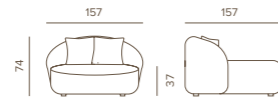

COSY DAYBED BEIGE		PESO/WEIGHT	PREZZO/PRICE	IMBALLAGGIO/PACKAGING		
CODICE/CODE				N. PEZZI/ NO. OF PIECES	DIMENSIONI/ DIMENSIONS	CBM
LETTINO/SUNBED	COSY DAY	25,0 kg	2000,00 €	1pz/scatola 1pcs/box	158x158x75	1,87
COMBINAZIONE COLORI/COLOURS COMBINATION						
TESSUTO/FABRIC	Canapa Axroma