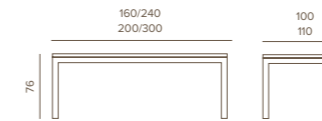

PANAREA TABLE WHITE	PANAREA TABLE ANTHRACITE	PESO/WEIGHT	PREZZO/PRICE	IMBALLAGGIO/PACKAGING		
	CODICE/CODE				N. PEZZI/NO. OF PIECES	DIMENSIONI/DIMENSIONS	CBM
TAVOLO/TABLE	PANAREA/W 160	PANAREA/A 160	34,0 kg	1200,00 €	1pz/scatola 1pcs/box	164x104x21	0,40
	PANAREA/W	PANAREA/A	54,0 kg	1500,00 €		204x114x21	0,50
	COMBINAZIONE COLORI/COLOURS COMBINATION						
STRUTTURA/FRAME	White	Anthracite					

Stromboli Table

Tavolo allungabile in alluminio verniciato con piano in doghe di alluminio.

Aluminium extendable table with alu slats top.