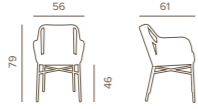

BEVERLY ARMCHAIR SAND	BEVERLY ARMCHAIR GREEN	BEVERLY ARMCHAIR ANTHRACITE	PESO/WEIGHT	PREZZO/PRICE	IMBALLAGGIO/PACKAGING		
	CODICE/CODE					N. PEZZI/NO. OF PIECES	DIMENSIONI/DIMENSIONS	CBM
POLTRONA/ARMCHAIR	BEVERLY/SAND	BEVERLY/VERDE	BEVERLY/A	5,0 kg	205,00 €	4pz/scatola 4pcs/box	75x60x100	0,45
	COMBINAZIONE COLORI/COLOURS COMBINATION							
STRUTTURA/FRAME	Sand	Green	Anthracite					
CORDA/ROPE	Canapa Flat	Green Flat	Dark Grey Flat	15pz/fila 15pcs/row	57x90x264	1,40		
TESSUTO/FABRIC	Sand Axroma	Green Axroma	Charcoal Axroma