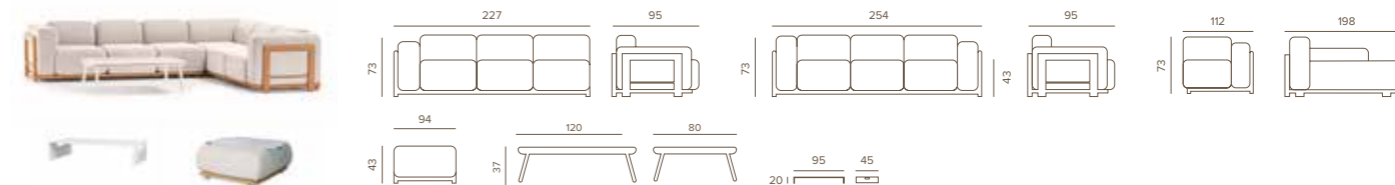

Aluminium set covered with Polyolefin rope, composed by one sofa 2 seaters, two armchairs and an aluminium top coffee tables. Olefin fabric and water resistant foam.

	SOFT SET BLACK	SOFT SET ANTHRACITE	PESO/WEIGHT	PREZZO/PRICE	IMBALLAGGIO/PACKAGING		
	CODICE/CODE				N. PEZZI/NO. OF PIECES	DIMENSIONI/DIMENSIONS	CBM
POLTRONA/ARMCHAIR	SOFT/PB	SOFT/PA	14,0 kg	1100,00 €	1pz/scatola 1pcs/box	94x85x73	0,60
DIVANO/SOFA	SOFT/DB	SOFT/DA	23,0 kg	1700,00 €	1pz/scatola 1pcs/box	168x85x73	1,10
TAVOLINO/COFFEE TABLE	ISLAND/100NERO	ISLAND/100ANTR.	8,0 kg	300,00€	1pz/scatola 1pcs/box	102x75x7	0,05
COMBINAZIONE COLORI/COLOURS COMBINATION							
STRUTTURA/FRAME	Black	Anthracite					
CORDA/ROPE	Dark Grey Flat	Brown Flat					
FABRIC/TESSUTO	Flanelle	Taupe Axroma					

Rule Teak Set

Coordinato modulare composto da due divani, un pouff oppure da un divano, una lounge e un pouff. Struttura in alluminio, teak e gomma drenante "quick dry foam" e rivestimento in tessuto acrilico. Adatto ad un uso esterno.

Modular set composed of two sofas and a pouff, or alternatively one sofa, one lounge chair, and a pouff. Frame in aluminum, teak, and "quick dry foam" quick-drying rubber, upholstered in acrylic fabric. Suitable for outdoor use.

	RULE TEAK SET	PESO/WEIGHT	PREZZO/PRICE	IMBALLAGGIO/PACKAGING		
	CODICE/CODE			N. PEZZI/NO. OF PIECES	DIMENSIONI/DIMENSIONS	CBM
DIVANO DX/SOFA DX	RULE TEAK/DD	60,0 kg	2600,00 €	1pz/scatola 1pcs/box	230x98x76	1,71
DIVANO ANGOLARE SX/ SOFA CORNER SX	RULE TEAK/DAS	71,0 kg	3150,00 €	1pz/scatola 1pcs/box	257x98x76	1,91
POUFF	RULE TEAK/OTTO	17,0 kg	780,00 €	1pz/scatola 1pcs/box	96x96x46	0,42
LOUNGE	RULE TEAKLOUNGE	56,0 kg	2250,00 €	1pz/scatola 1pcs/box	201x115x76	1,75
TAVOLINO/COFFEE TABLE	VENICE CT120/W	13,0 kg	400,00€	1pz/scatola 1pcs/box	123x83x8	0,08
VASSOIO/TRAY	RULE TRAY/W	3,0 kg	290,00€	1pz/scatola 1pcs/box	97x47x22	0,1
COMBINAZIONE COLORI/COLOURS COMBINATION						
STRUTTURA/FRAME	Teak Wood					
FABRIC/TESSUTO	Lungo Cream					

Soft Modular Set

Coordinato con struttura in alluminio e rivestimento in corda Polyolefin, composto da due divani due posti, un elemento angolare ed un tavolino con piano in alluminio. Cuscineria in tessuto Olefin e gomma resistente all'acqua.

Aluminium set covered with Polyolefin rope, composed by two sofa 2 seaters, one corner and an aluminium top coffee tables. Olefin fabric and water resistant foam.

	SOFT MODULAR SET BLACK	SOFT MODULAR SET ANTHRACITE	SOFT MODULAR SET BLUE	PESO/WEIGHT	PREZZO/PRICE	IMBALLAGGIO/PACKAGING		
	CODICE/CODE					N. PEZZI/NO. OF PIECES	DIMENSIONI/DIMENSIONS	CBM
ANGOLARE/CORNER SOFA	SOFT/AB	SOFT/AA	SOFT/A BLU	13,0 kg	1100,00 €	1pz/scatola 1pcs/box	85x85x73	0,55
DIVANO DX /SOFA DX	SOFT/DDB	SOFT/DDA	SOFT/DD BLU	21,0 kg	1650,00 €	1pz/scatola 1pcs/box	161x85x73	1,00
DIVANO SX /SOFA SX	SOFT/DSB	SOFT/DSA	SOFT/DS BLU					
POUFF	SOFT/POUF B	SOFT/POUF A	SOFT/POUF B	8,0 kg	640,00 €	1pz/scatola 1pcs/box	90x84x42	0,35
TAVOLINO/COFFEE TABLE	JOLLY/B	JOLLY/A	JOLLY/BLU	9,0 kg	265,00€	1pz/scatola 1pcs/box	112x72x11	0,10
COMBINAZIONE COLORI/COLOURS COMBINATION								
STRUTTURA/FRAME	Black	Anthracite	Blue					
CORDA/ROPE	Dark Grey Flat	Brown Flat	Mixed Blue					
FABRIC/TESSUTO	Flanelle	Taupe Axroma	Blue Olefin					

Rule Alu Set

6560,00 €

Coordinato composto da divano tre posti, due poltrone e tavolino in alluminio. Struttura in alluminio e gomma drenante "quick dry foam" e rivestimento in tessuto acrilico. Adatto ad un uso esterno.

Set composed of a three-seater sofa, two armchairs, and an aluminum coffee table. Frame in aluminum and "quick dry foam" quick-drying rubber, upholstered in acrylic fabric. Suitable for outdoor use.

	RULE ALU SET	PESO/WEIGHT	PREZZO/PRICE	IMBALLAGGIO/PACKAGING		
	CODICE/CODE			N. PEZZI/NO. OF PIECES	DIMENSIONI/DIMENSIONS	CBM
POLTRONA/ARMCHAIR	RULE ALU/PA	31,0 kg	1750,00€	1pz/scatola 1pcs/box	121x101x76	0,93
DIVANO/SOFA	RULE ALU/DA	53,0 kg	2700,00€	1pz/scatola 1pcs/box	241x98x76	1,80
TAVOLINO/COFFEE TABLE	VENICE/A STN120	22,0 kg	360,00€	1pz/scatola 1pcs/box	48x48x8	0,02
COMBINAZIONE COLORI/COLOURS COMBINATION						
STRUTTURA/FRAME	Dark Grey					
FABRIC/TESSUTO	Lungo Light Grey