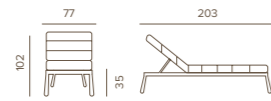

ATOL SUNBED TAUPE	ATOL SUNBED ANTHRACITE	PESO/WEIGHT	PREZZO/PRICE	IMBALLAGGIO/PACKAGING		
	CODICE/CODE				N. PEZZI/ NO. OF PIECES	DIMENSIONI/ DIMENSIONS	CBM
LETTINO/SUNBED	ATOL SUN/T	ATOL SUN/A	11,0 kg	700,00 €	2pz/scatola 2pcs/box	208x80x44	0,75
	COMBINAZIONE COLORI/COLOURS COMBINATION						
STRUTTURA/FRAME	Taupe	Anthracite					
CORDA/ROPE	Champagne Round	Dark Grey Round					
TESSUTO/FABRIC	Champagne Olefin	Grey Olefin