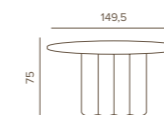

Barbuda Table

Tavolo in alluminio verniciato.

Painted aluminium table.

	BARBUDA TABLE WHITE	BARBUDA TABLE ANTHRACITE	PESO/WEIGHT	PREZZO/PRICE	IMBALLAGGIO/PACKAGING		
	CODICE/CODE				N. PEZZI/NO. OF PIECES	DIMENSIONI/DIMENSIONS	CBM
TAVOLO/TABLE	BARBUDA/TW	BARBUDA/TA	24,0 kg	1400,00 €	1pz/2scatole 1pcs/2boxes	TOP 155x155x8	0,68
	COMBINAZIONE COLORI/COLOURS COMBINATION					BASE 79x79x77	
STRUTTURA/FRAME	White	Anthracite