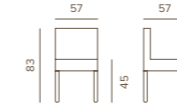

COMO CHAIR ANTHRACITE	PESO/WEIGHT	PREZZO/PRICE	IMBALLAGGIO/PACKAGING			
	CODICE/CODE			N. PEZZI/NO. OF PIECES	DIMENSIONI/DIMENSIONS	CBM	
POLTRONA/ARMCHAIR	COMO/A		5,5 kg	255,00 €	2pz/scatola 2pcs/box	56x65x56	0,20
	COMBINAZIONE COLORI/COLOURS COMBINATION						
STRUTTURA/FRAME	Anthracite						
CORDA/ROPE	Dark Grey Round						
TESSUTO/FABRIC	Dark Grey Olefin