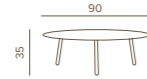

TAVOLINO/COFFEE TABLE	BAHAMAS ALU COFFEE TABLE WHITE	BAHAMAS ALU COFFEE TABLE ANTHRACITE	PESO/WEIGHT	PREZZO/PRICE	IMBALLAGGIO/PACKAGING			
	CODICE/CODE				N. PEZZI/NO. OF PIECES	DIMENSIONI/DIMENSIONS	CBM	
	BAHAMAS CTALU/W	BAHAMAS CTALU/A	7,0 kg	340,00 €	1pz/scatola 1pcs/box	93x93x8	0,07	
COMBINAZIONE COLORI/COLOURS COMBINATION								
STRUTTURA/FRAME	White	Athracite