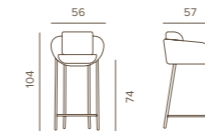

TAHITI STOOL BLACK	TAHITI STOOL TAUPE	TAHITI STOOL ANTHRACITE	PESO/WEIGHT	PREZZO/PRICE	IMBALLAGGIO/PACKAGING		
	CODICE/CODE					N. PEZZI/NO. OF PIECES	DIMENSIONI/DIMENSIONS	CBM
SGABELLO/STOOL	TAHITI SGAB/B	TAHITI/SG TAUPE	TAHITI SGAB/A	6,5 kg	310,00 €	4pz/scatola 4pcs/box	75x60x130	0,59
	COMBINAZIONE COLORI/COLOURS COMBINATION							
STRUTTURA/FRAME	Black	Taupe	Anthracite					
CORDA/ROPE	Dark Grey Flat	Silver Grey Flat	Mild Grey Flat					
TESSUTO/FABRIC	Mixed Black Text	Taupe Text	Taupe Axroma			13pz/fila 13pcs/row	55x100x244	1,35