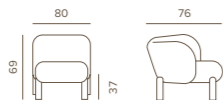

NATURE ARMCHAIR BEIGE	PESO/WEIGHT	PREZZO/PRICE	IMBALLAGGIO/PACKAGING		
	CODICE/CODE			N. PEZZI/NO. OF PIECES	DIMENSIONI/DIMENSIONS	CBM
POLTRONA/ARMCHAIR	NATURE/P	11,0 kg	850,00 €	1pz/scatola 1pcs/box	82x79x70	0,45
	COMBINAZIONE COLORI/COLOURS COMBINATION					
STRUTTURA/FRAME	Teak Wood					
TESSUTO/FABRIC	Canapa Axroma