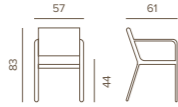

GS 936 ARMCHAIR WHITE	GS 936 ARMCHAIR TAUPE	GS 936 ARMCHAIR ANTHRACITE	PESO/WEIGHT	PREZZO/PRICE	IMBALLAGGIO/PACKAGING		
	CODICE/CODE			4,0 kg	120,00 €	N. PEZZI/NO. OF PIECES	DIMENSIONI/DIMENSIONS	CBM
POLTRONA/ARMCHAIR	GS 936W	GS 936T	GS 936A			4pz/scatola 4pcs/box	75x60x100	0,45
	COMBINAZIONE COLORI/COLOURS COMBINATION					30pz/fila 30pcs/row	60x120x240	1,70
STRUTTURA/FRAME	White	Taupe	Anthracite					
TEXTILENE/TEXTILENE	Champagne Text	Champagne Text	Silver Black Text