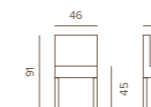

GS 916 CHAIR WHITE	GS 916 CHAIR BROWN	PESO/WEIGHT	PREZZO/PRICE	IMBALLAGGIO/PACKAGING				
	CODICE/CODE				N. PEZZI/NO. OF PIECES	DIMENSIONI/DIMENSIONS	CBM		
POLTRONA/ARMCHAIR	GS 916B	GS 916M	4,5 kg	125,00 €	4pz/scatola 4pcs/box	75x60x130	0,59		
	COMBINAZIONE COLORI/COLOURS COMBINATION								
STRUTTURA/FRAME	White	Brown					15pz/fila 15pcs/row	90x47x255	1,00