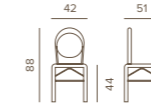

GS 955 CHAIR BAMBOO	GS 955 CHAIR WOOD	PESO/WEIGHT	PREZZO/PRICE	IMBALLAGGIO/PACKAGING		
	CODICE/CODE				N. PEZZI/NO. OF PIECES	DIMENSIONI/DIMENSIONS	CBM
POLTRONA/ARMCHAIR	GS 955 BAMBOO	GS 955 WOOD	4,0 kg	130,00 €	4pz/scatola 4pcs/box	75x60x130	0,59
	COMBINAZIONE COLORI/COLOURS COMBINATION						
STRUTTURA/FRAME	Bamboo Look	Wood Look					
TEXTILENE/TEXTILENE	Beige	Brown			10pz/fila 10pcs/row	80x50x250	1,00