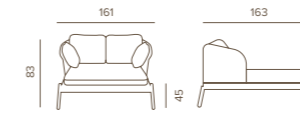

TROPEA DAYBED GREEN	TROPEA DAYBED ANTHRACITE	PESO/WEIGHT	PREZZO/PRICE	IMBALLAGGIO/PACKAGING		
	CODICE/CODE				N. PEZZI/ NO. OF PIECES	DIMENSIONI/ DIMENSIONS	CBM
LETTINO/SUNBED	TROPEA DAY/A	TROPEA DAY/V	28,0 kg	2400,00 €	1pz/scatola 1pcs/box	165x163x50	1,50
	COMBINAZIONE COLORI/COLOURS COMBINATION						
STRUTTURA/FRAME	Green	Anthracite					
CORDA/ROPE	Green Round Textilene	Dark Grey Round Textilene					
TESSUTO/FABRIC	Green Axroma	Charcoal Axroma