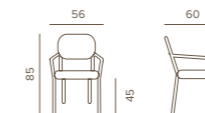

BERLIN ARMCHAIR TAUPE	PESO/WEIGHT	PREZZO/PRICE	IMBALLAGGIO/PACKAGING		
	CODICE/CODE			N. PEZZI/NO. OF PIECES	DIMENSIONI/DIMENSIONS	CBM
POLTRONA/ARMCHAIR	BERLIN/T	6,0 kg	205,00 €	4pz/scatola 4pcs/box	75x60x100	0,45
	COMBINAZIONE COLORI/COLOURS COMBINATION					
STRUTTURA/FRAME	Taupe					
CORDA/ROPE	Maple Round					
TESSUTO/FABRIC	Axroma Sand			20pz/fila 20pcs/row	57x100x240	1,45