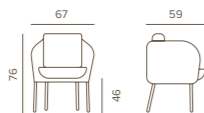

BAHAMAS ARMCHAIR TAUPE	BAHAMAS ARMCHAIR ANTHRACITE	PESO/WEIGHT	PREZZO/PRICE	IMBALLAGGIO/PACKAGING		
	CODICE/CODE				N. PEZZI/NO. OF PIECES	DIMENSIONI/DIMENSIONS	CBM
POLTRONA/ARMCHAIR	BAHAMAS/T	BAHAMAS/A	8,0 kg	310,00 €	2pz/scatola 2pcs/box	68x62x86	0,90
	COMBINAZIONE COLORI/COLOURS COMBINATION						
STRUTTURA/FRAME	Taupe	Anthracite					
CORDA/ROPE	Champagne Round	Dark Grey Round					
TESSUTO/FABRIC	Sand Axroma	Charcoal Axroma