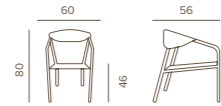

MAUI ARMCHAIR TAUPE	MAUI ARMCHAIR ANTHRACITE	PESO/WEIGHT	PREZZO/PRICE	IMBALLAGGIO/PACKAGING		
	CODICE/CODE				N. PEZZI/NO. OF PIECES	DIMENSIONI/DIMENSIONS	CBM
POLTRONA/ARMCHAIR	MAUI/T	MAUI/A	4,0 kg	140,00 €	4pz/scatola 4pcs/box	75x60x100	0,45
	COMBINAZIONE COLORI/COLOURS COMBINATION						
STRUTTURA/FRAME	Taupe	Anthracite					
CORDA/ROPE	Champagne Round	Dark Grey Round					
TESSUTO/FABRIC	Champagne Text	Silver Black Text			33pz/fila 33pcs/row	57x107x254	1,55