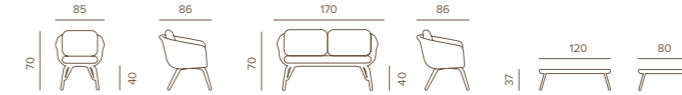

MELROSE SET WHITE	PESO/WEIGHT	PREZZO/PRICE	IMBALLAGGIO/PACKAGING		
	CODICE/CODE			N. PEZZI/NO. OF PIECES	DIMENSIONI/DIMENSIONS	CBM
POLTRONA/ARMCHAIR	MELROSE/PW	12,2 kg	600,00€	2pz/scatola 2pcs/box	85x83x81	0,57
DIVANO/SOFA	MELROSE/DW	21,6 kg	1100,00€	1pz/scatola 1pcs/box	173x82x81	0,8
TAVOLINO/COFFEE TABLE	VENICE CT120/W	13,0 kg	400,00€	1pz/scatola 1pcs/box	123x83x8	0,08
COMBINAZIONE COLORI/COLOURS COMBINATION						
STRUTTURA/FRAME	White					
CORDA/ROPE	Natural Wicker					
FABRIC/TESSUTO	Champagne Olefin