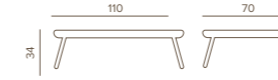

TAVOLINO/COFFEE TABLE	JOLLY COFFEE TABLE WHITE	JOLLY COFFEE TABLE ANTHRACITE	JOLLY COFFEE TABLE BLACK	JOLLY COFFEE TABLE TITANIUM	PESO/WEIGHT	PREZZO/PRICE	IMBALLAGGIO/PACKAGING			
	CODICE/CODE						N. PEZZI/NO. OF PIECES	DIMENSIONI/DIMENSIONS	CBM	
	JOLLY/W	JOLLY/A	JOLLY/B	JOLLY/G	9,0 kg	265,00 €	1pz/scatola 1pcs/box	112X72X11	0,10	
COMBINAZIONE COLORI/COLOURS COMBINATION										
STRUTTURA/FRAME	White	Anthracite	Black	Titanium						

TAVOLINO/COFFEE TABLE	JOLLY COFFEE TABLE SAND	JOLLY COFFEE TABLE GREEN	JOLLY COFFEE TABLE BLUE	JOLLY COFFEE TABLE RED	PESO/WEIGHT	PREZZO/PRICE	IMBALLAGGIO/PACKAGING			
	CODICE/CODE						N. PEZZI/NO. OF PIECES	DIMENSIONI/DIMENSIONS	CBM	
	JOLLY/SAND	JOLLY/VERDE	JOLLY/BLU	JOLLY/RED	9,0 kg	265,00 €	1pz/scatola 1pcs/box	112X72X11	0,10	
COMBINAZIONE COLORI/COLOURS COMBINATION										
STRUTTURA/FRAME	Sand	Green	Blue	Red