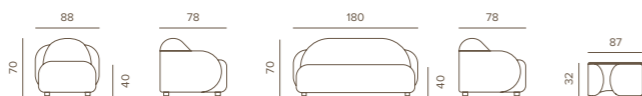

MOJO SET BLACK	MOJO SET TAUPE	PESO/WEIGHT	PREZZO/PRICE	IMBALLAGGIO/PACKAGING		
	CODICE/CODE				N. PEZZI/NO. OF PIECES	DIMENSIONI/DIMENSIONS	CBM
POLTRONA/ARMCHAIR	MOJO/PB	MOJO/PT	18,0 kg	1100,00 €	1pz/scatola 1pcs/box	91x81x67	0,50
DIVANO/SOFA	MOJO/DB	MOJO/DT	30,0 kg	1670,00 €	1pz/scatola 1pcs/box	182x81x67	1,00
TAVOLINO/COFFEE TABLE	MOJO/TB	MOJO/TT	12,0 kg	600,00€	1pz/scatola 1pcs/box	89x89x34	0,30
COMBINAZIONE COLORI/COLOURS COMBINATION							
STRUTTURA/FRAME	Black	Taupe					
CORDA/ROPE	Dark Grey	Beige					
FABRIC/TESSUTO	Grey Axroma	Taupe Axroma