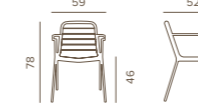

NIDA ARMCHAIR WHITE	NIDA ARMCHAIR ANTHRACITE	PESO/WEIGHT	PREZZO/PRICE	IMBALLAGGIO/PACKAGING		
	CODICE/CODE				N. PEZZI/NO. OF PIECES	DIMENSIONI/DIMENSIONS	CBM
POLTRONA/ARMCHAIR	NIDA/W	NIDA/A	7,0 kg	300,00 €	4pz/scatola 4pcs/box	64x64x94	0,39
	COMBINAZIONE COLORI/COLOURS COMBINATION						
STRUTTURA/FRAME	White	Dark Grey