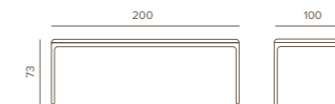

Bahamas Base Table

Base di tavolo con struttura in alluminio. Piani disponibili a pagina 58.

Aluminium table base. Plans available on page 58.

BASE	BAHAMAS BASE TABLE WHITE	BAHAMAS BASE TABLE ANTHRACITE	PESO/WEIGHT	PREZZO/PRICE	IMBALLAGGIO/PACKAGING		
	CODICE/CODE				N. PEZZI/ NO. OF PIECES	DIMENSIONI/ DIMENSIONS	CBM
	BAHAMAS FUSTO/W	BAHAMAS FUSTO/A	10,0 kg	TOP 895,00 € BASE 520,00 €	1pz/2 scatole 1pcs/2 boxes	91x32x17	0,09
	COMBINAZIONE COLORI/COLOURS COMBINATION				205x16x12		
STRUTTURA/FRAME	White	Anthracite					
PIANI DISPONIBILI / TOPS AVAILABLE	BIANCO NUBE 0028	LIGHT PULPIS 3447	CUMA LIGHT 3414	CUMA DARK 3415			