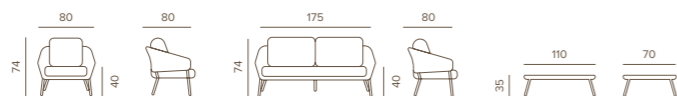

ATOL SET TAUPE	ATOL SET ANTHRACITE	PESO/WEIGHT	PREZZO/PRICE	IMBALLAGGIO/PACKAGING		
	CODICE/CODE				N. PEZZI/NO. OF PIECES	DIMENSIONI/DIMENSIONS	CBM
POLTRONA/ARMCHAIR	ATOL/PT	ATOL/PA	18,0 kg	650,00 €	2pz/scatola 2pcs/box	84x81x84	0,60
DIVANO/SOFA	ATOL/DT	ATOL/DA	23,0 kg	1070,00 €	1pz/scatola 1pcs/box	182x81x76	1,15
TAVOLINO/COFFEE TABLE	JOLLY/T	JOLLY/A	8,0 kg	265,00€	1pz/scatola 1pcs/box	112X72X11	0,10
COMBINAZIONE COLORI/COLOURS COMBINATION							
STRUTTURA/FRAME	Tupe	Anthracite					
CORDA/ROPE	Champagne Round	Dark Grey Round					
FABRIC/TESSUTO	Champagne Olefin	Grey Olefin