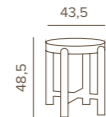

Nature Coffee Table

Tavolino in teak con piano in alluminio.

Teak coffee table with aluminium top.

TAVOLINO/COFFEE TABLE	NATURE COFFEE TABLE WHITE	PESO/WEIGHT	PREZZO/PRICE	IMBALLAGGIO/PACKAGING				
	CODICE/CODE			N. PEZZI/NO. OF PIECES	DIMENSIONI/DIMENSIONS	CBM		
	NATURE/CTW	7,0 kg	320,00 €	1pz/scatola 1pcs/box	45x45x50	0,10		
COMBINAZIONE COLORI/COLOURS COMBINATION								
STRUTTURA/FRAME	White							

Jolly Coffee Table

Tavolino in alluminio con piano in lamiera di alluminio. Spessore 5 mm.

Aluminium coffee table with full alu plate. 5 mm thickness.