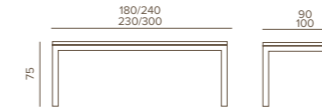

STROMBOLI TABLE WHITE	STROMBOLI TABLE ANTHRACITE	PESO/WEIGHT	PREZZO/PRICE	IMBALLAGGIO/PACKAGING		
	CODICE/CODE				N. PEZZI/NO. OF PIECES	DIMENSIONI/DIMENSIONS	CBM
TAVOLO/TABLE	STROMBOLI/W 180	STROMBOLI/A 180	35,0 kg	1050,00 €	1pz/scatola 1pcs/box	173x96x20	0,33
	STROMBOLI/W 230	STROMBOLI/A 230	50,0 kg	1640,00 €		223x106x20	0,47
	COMBINAZIONE COLORI/COLOURS COMBINATION						
STRUTTURA/FRAME	White	Anthracite