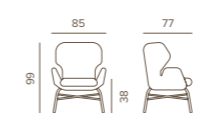

OCEAN LOUNGE CHAIR WHITE	PESO/WEIGHT	PREZZO/PRICE	IMBALLAGGIO/PACKAGING		
	CODICE/CODE			N. PEZZI/NO. OF PIECES	DIMENSIONI/DIMENSIONS	CBM
POLTRONA/ARMCHAIR	OCEAN LOUNGE/W	10,0 kg	580,00 €	8pz/fila 8pcs/row	110x78x235	2,10
	COMBINAZIONE COLORI/COLOURS COMBINATION					
STRUTTURA/FRAME	White					
CORDA/ROPE	Natural Wicker					
TESSUTO/FABRIC	Pengi Beige