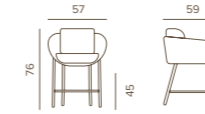

TAHITI ARMCHAIR BLACK	TAHITI ARMCHAIR TAUPE	TAHITI ARMCHAIR ANTHRACITE	PESO/WEIGHT	PREZZO/PRICE	IMBALLAGGIO/PACKAGING		
	CODICE/CODE					N. PEZZI/NO. OF PIECES	DIMENSIONI/DIMENSIONS	CBM
POLTRONA/ARMCHAIR	TAHITI/B	TAHITI/T	TAHITI/A	5,5 kg	280,00 €	4pz/scatola 4pcs/box	75x60x130	0,59
	COMBINAZIONE COLORI/COLOURS COMBINATION							
STRUTTURA/FRAME	Black	Taupe	Anthracite					
CORDA/ROPE	Dark Grey Flat	Silver Grey Flat	Mild Grey Flat					
TESSUTO/FABRIC	Mixed Black Text	Taupe Text	Taupe Axroma			12pz/fila 12pcs/row	85x60x250	1,30