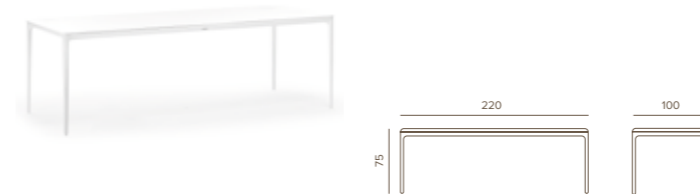

BAHAMAS ALU TABLE WHITE	BAHAMAS ALU TABLE ANTHRACITE	PESO/WEIGHT	PREZZO/PRICE	IMBALLAGGIO/PACKAGING					
	CODICE/CODE		45,0 kg	1350,00 €	N. PEZZI/ NO. OF PIECES	DIMENSIONI/ DIMENSIONS	CBM			
TAVOLO/TABLE	BAHAMAS TW	BAHAMAS TA						1pz/3 scatole 1pcs/ 3 boxes	224x104x9	0,30
STRUTTURA/FRAME	White	Anthracite			91x32x17	205x16x12				

Bahamas Teak Table

Tavolo con struttura in alluminio e piano in lamiera di alluminio.

Aluminium table with teak slats top