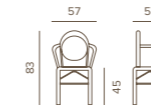

GS 950 ARMCHAIR BAMBOO	GS 950 ARMCHAIR WOOD	PESO/WEIGHT	PREZZO/PRICE	IMBALLAGGIO/PACKAGING		
	CODICE/CODE				N. PEZZI/NO. OF PIECES	DIMENSIONI/DIMENSIONS	CBM
POLTRONA/ARMCHAIR	GS 950 BAMBOO	GS 950 WOOD	4,5 kg	135,00 €	4pz/scatola 4pcs/box	75x60x130	0,59
	COMBINAZIONE COLORI/COLOURS COMBINATION						
STRUTTURA/FRAME	Bamboo Look	Wood Look					
TEXTILENE/TEXTILENE	Beige	Brown			10pz/fila 10pcs/row	60x75x255	1,12